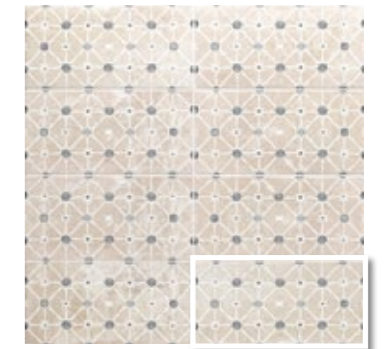

Argile White 15x30 · 6"x12" · Argile White 7,5x30 · 3"x12" · Decor Argile White 15x30 · 6"x12"

OPTYM

ARGILE

Esta pieza refleja la esencia más pura de lo artesanal, con sus tonos terrosos y texturas naturales que infunden calidez y autenticidad, elevando la atmósfera de cualquier ambiente con un toque distintivo y lleno de carácter.

ARGILLE

■ 15x30 · 6"x12" | 7,5x30 · 3"x12"

Argile Rose 15x30 · 6"x12" · Argile Rose 7,5x30 · 3"x12" · Decor Argile Rose 15x30 · 6"x12"
Fondant Cotto 20x20 · 8"x8" · Peldaño Fondant Cotto 20x20x3 · 8"x8"x1"

Argile Terra 15x30 · 6"x12" · Argile Terra 7,5x30 · 3"x12"

ARGILE

ARGILE TERRA
7,5x30 (M 310) 3"x12"

ARGILE ROSE
7,5x30 (M 310) 3"x12"

ARGILE WHITE
7,5x30 (M 310) 3"x12"

ARGILE TERRA
15x30 (M 280) 6"x12"

ARGILE ROSE
15x30 (M 280) 6"x12"

ARGILE WHITE
15x30 (M 280) 6"x12"

DECOR ARGILE TERRA
15x30 (M 280) 6"x12"

DECOR ARGILE ROSE
15x30 (M 280) 6"x12"

DECOR ARGILE WHITE
15x30 (M 280) 6"x12"

MEDIDAS	PIEZAS/CAJA	PIEZAS/M ²	M ² /CAJA	CAJA/PALLET	PESO/M ²	PESO/PIEZA	PESO/CAJA	M ² /PALLET	PESO/PALLET	VENTA
7,5x30 · 3"x12"	22	44	0,5	160	18,04	0,41	9,05	80	1.448	M ²
15x30 · 6"x12"	11	22	0,5	160	18,26	0,83	9,13	80	1.460,22	M ²