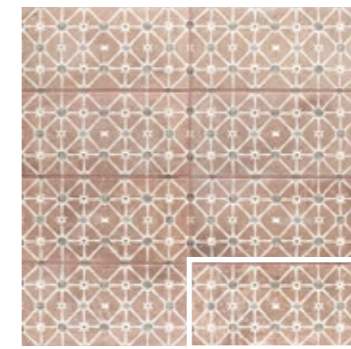

Argile White 15x30 · 6"x12" · Argile White 7,5x30 · 3"x12" · Decor Argile White 15x30 · 6"x12"

OPTYM

ARGILE

Esta pieza refleja la esencia más pura de lo artesanal, con sus tonos terrosos y texturas naturales que infunden calidez y autenticidad, elevando la atmósfera de cualquier ambiente con un toque distintivo y lleno de carácter.

ARGILLE

■ 15x30 · 6"x12" | 7,5x30 · 3"x12"

Argile Rose 15x30 · 6"x12" · Argile Rose 7,5x30 · 3"x12" · Decor Argile Rose 15x30 · 6"x12"
Fondant Cotto 20x20 · 8"x8" · Peldaño Fondant Cotto 20x20x3 · 8"x8"x1"

Argile Terra 15x30 · 6"x12" · Argile Terra 7,5x30 · 3"x12"

ARGILE

ARGILE TERRA
7,5x30 (M 310) 3"x12"

ARGILE ROSE
7,5x30 (M 310) 3"x12"

ARGILE WHITE
7,5x30 (M 310) 3"x12"

ARGILE TERRA
15x30 (M 280) 6"x12"

ARGILE ROSE
15x30 (M 280) 6"x12"

ARGILE WHITE
15x30 (M 280) 6"x12"

DECOR ARGILE TERRA
15x30 (M 280) 6"x12"

DECOR ARGILE ROSE
15x30 (M 280) 6"x12"

DECOR ARGILE WHITE
15x30 (M 280) 6"x12"

MEDIDAS	PIEZAS/CAJA	PIEZAS/M ²	M ² /CAJA	CAJA/PALLET	PESO/M ²	PESO/PIEZA	PESO/CAJA	M ² /PALLET	PESO/PALLET	VENTA
7,5x30 · 3"x12"	22	44	0,5	160	18,04	0,41	9,05	80	1.448	M ²
15x30 · 6"x12"	11	22	0,5	160	18,26	0,83	9,13	80	1.460,22	M ²