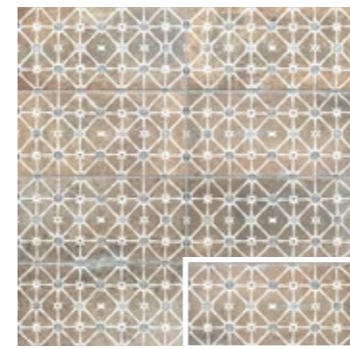

Argile White 15x30 · 6"x12" · Argile White 7,5x30 · 3"x12" · Decor Argile White 15x30 · 6"x12"

OPTYM

ARGILE

Esta pieza refleja la esencia más pura de lo artesanal, con sus tonos terrosos y texturas naturales que infunden calidez y autenticidad, elevando la atmósfera de cualquier ambiente con un toque distintivo y lleno de carácter.

ARGILLE

■ 15x30 · 6"x12" | 7,5x30 · 3"x12"

Argile Rose 15x30 · 6"x12" · Argile Rose 7,5x30 · 3"x12" · Decor Argile Rose 15x30 · 6"x12"
Fondant Cotto 20x20 · 8"x8" · Peldaño Fondant Cotto 20x20x3 · 8"x8"x1"

Argile Terra 15x30 · 6"x12" · Argile Terra 7,5x30 · 3"x12"

ARGILE

ARGILE TERRA
7,5x30 (M 310) 3"x12"

ARGILE ROSE
7,5x30 (M 310) 3"x12"

ARGILE WHITE
7,5x30 (M 310) 3"x12"

ARGILE TERRA
15x30 (M 280) 6"x12"

ARGILE ROSE
15x30 (M 280) 6"x12"

ARGILE WHITE
15x30 (M 280) 6"x12"

DECOR ARGILE TERRA
15x30 (M 280) 6"x12"

DECOR ARGILE ROSE
15x30 (M 280) 6"x12"

DECOR ARGILE WHITE
15x30 (M 280) 6"x12"

MEDIDAS	PIEZAS/CAJA	PIEZAS/M ²	M ² /CAJA	CAJA/PALLET	PESO/M ²	PESO/PIEZA	PESO/CAJA	M ² /PALLET	PESO/PALLET	VENTA
7,5x30 · 3"x12"	22	44	0,5	160	18,04	0,41	9,05	80	1.448	M ²
15x30 · 6"x12"	11	22	0,5	160	18,26	0,83	9,13	80	1.460,22	M ²