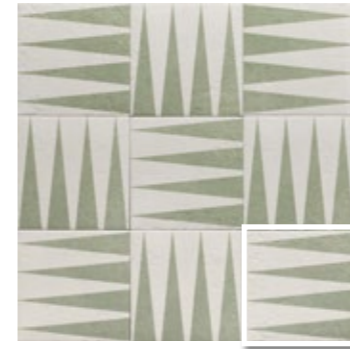

Decor Green Four 20x20 · 8"x8"

GREEN GARDEN

WHITE SEASON
20x20 (M 280) 8"x8"

GREEN SEASON
20x20 (M 280) 8"x8"

DECOR GREEN ONE
20x20 (M 280) 8"x8"

Ideas de colocación · Layout Ideas

ESCALA REDUCIDA
REDUCED SCALE

DECOR GREEN TWO
20x20 (M 280) 8"x8"

Ideas de colocación · Layout Ideas

ESCALA REDUCIDA
REDUCED SCALE

DECOR GREEN THREE
20x20 (M 280) 8"x8"

Ideas de colocación · Layout Ideas

ESCALA REDUCIDA
REDUCED SCALE

DECOR GREEN FOUR
20x20 (M 280) 8"x8"