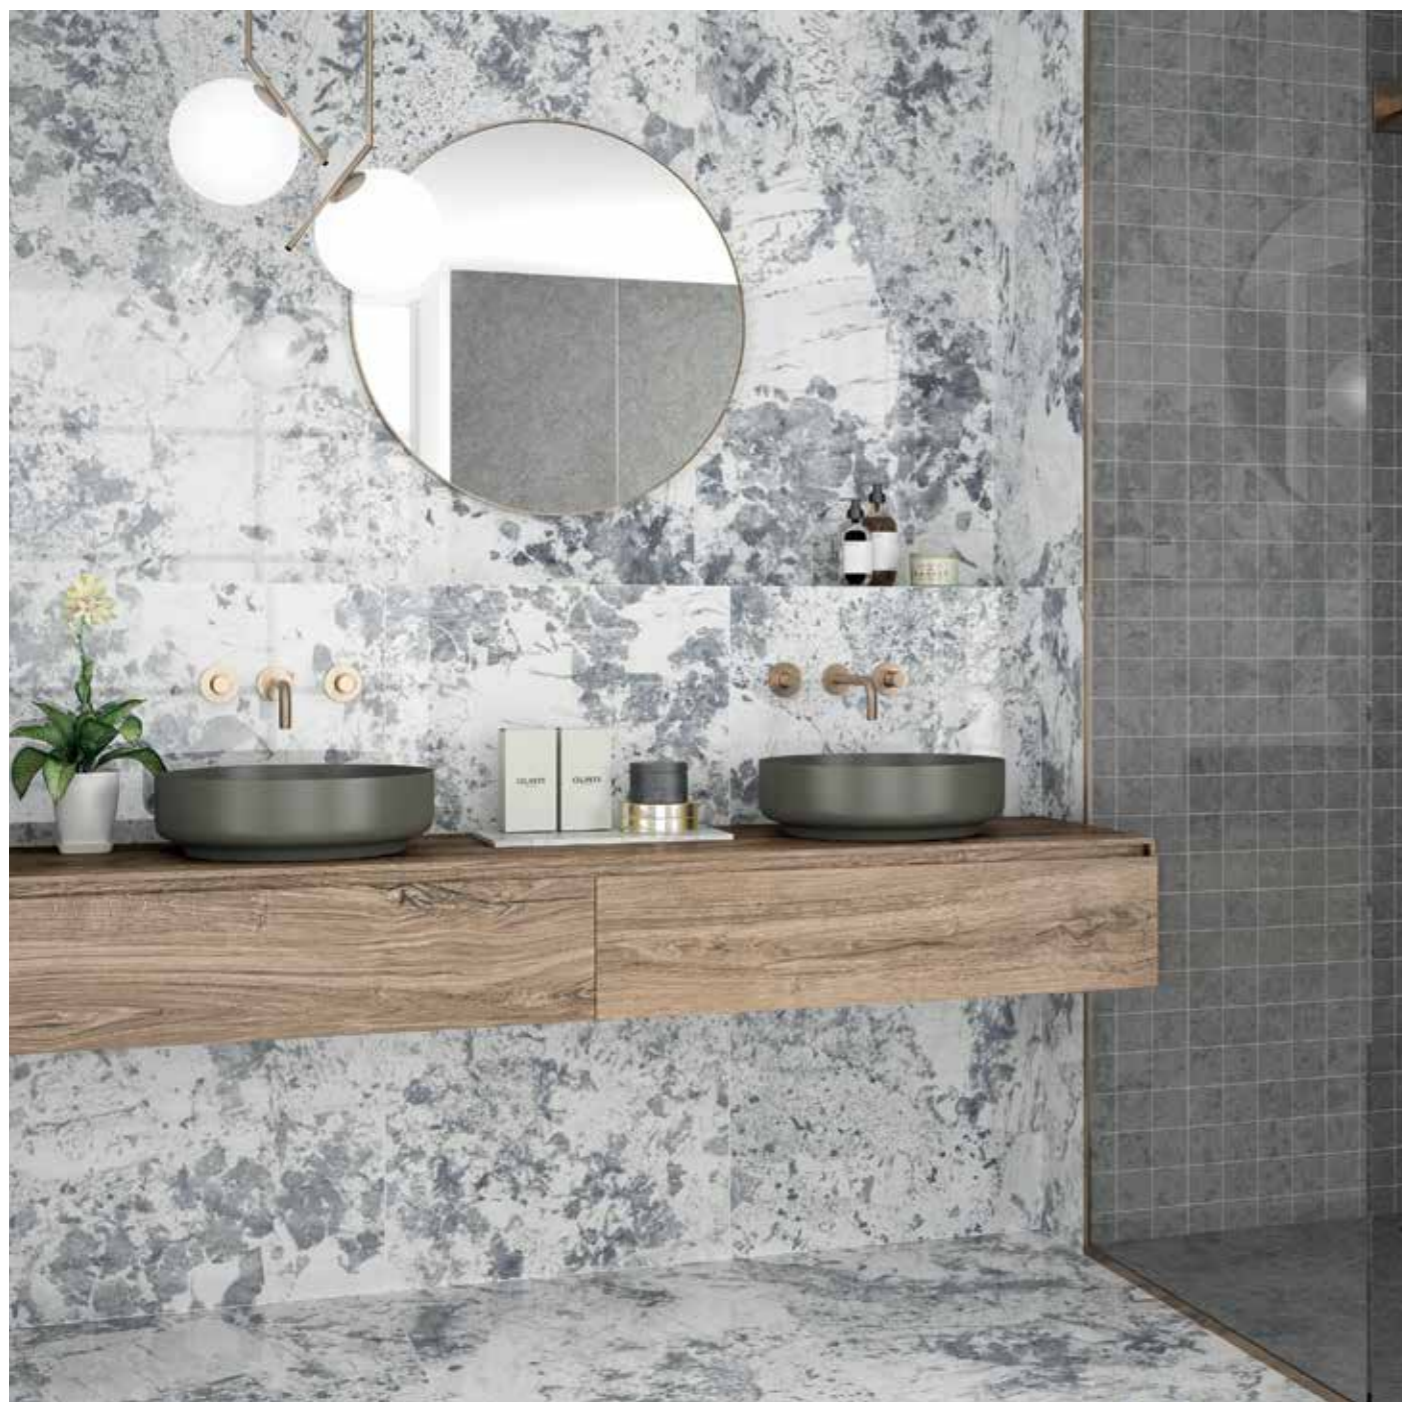

cm	m²	шт	kg	mm
60x120	коробка	1,44	2	34	10,5
	палета	46,08	32	1088	
90x90	коробка	1,62	2	42	10,5
	палета	43,74	27	1134