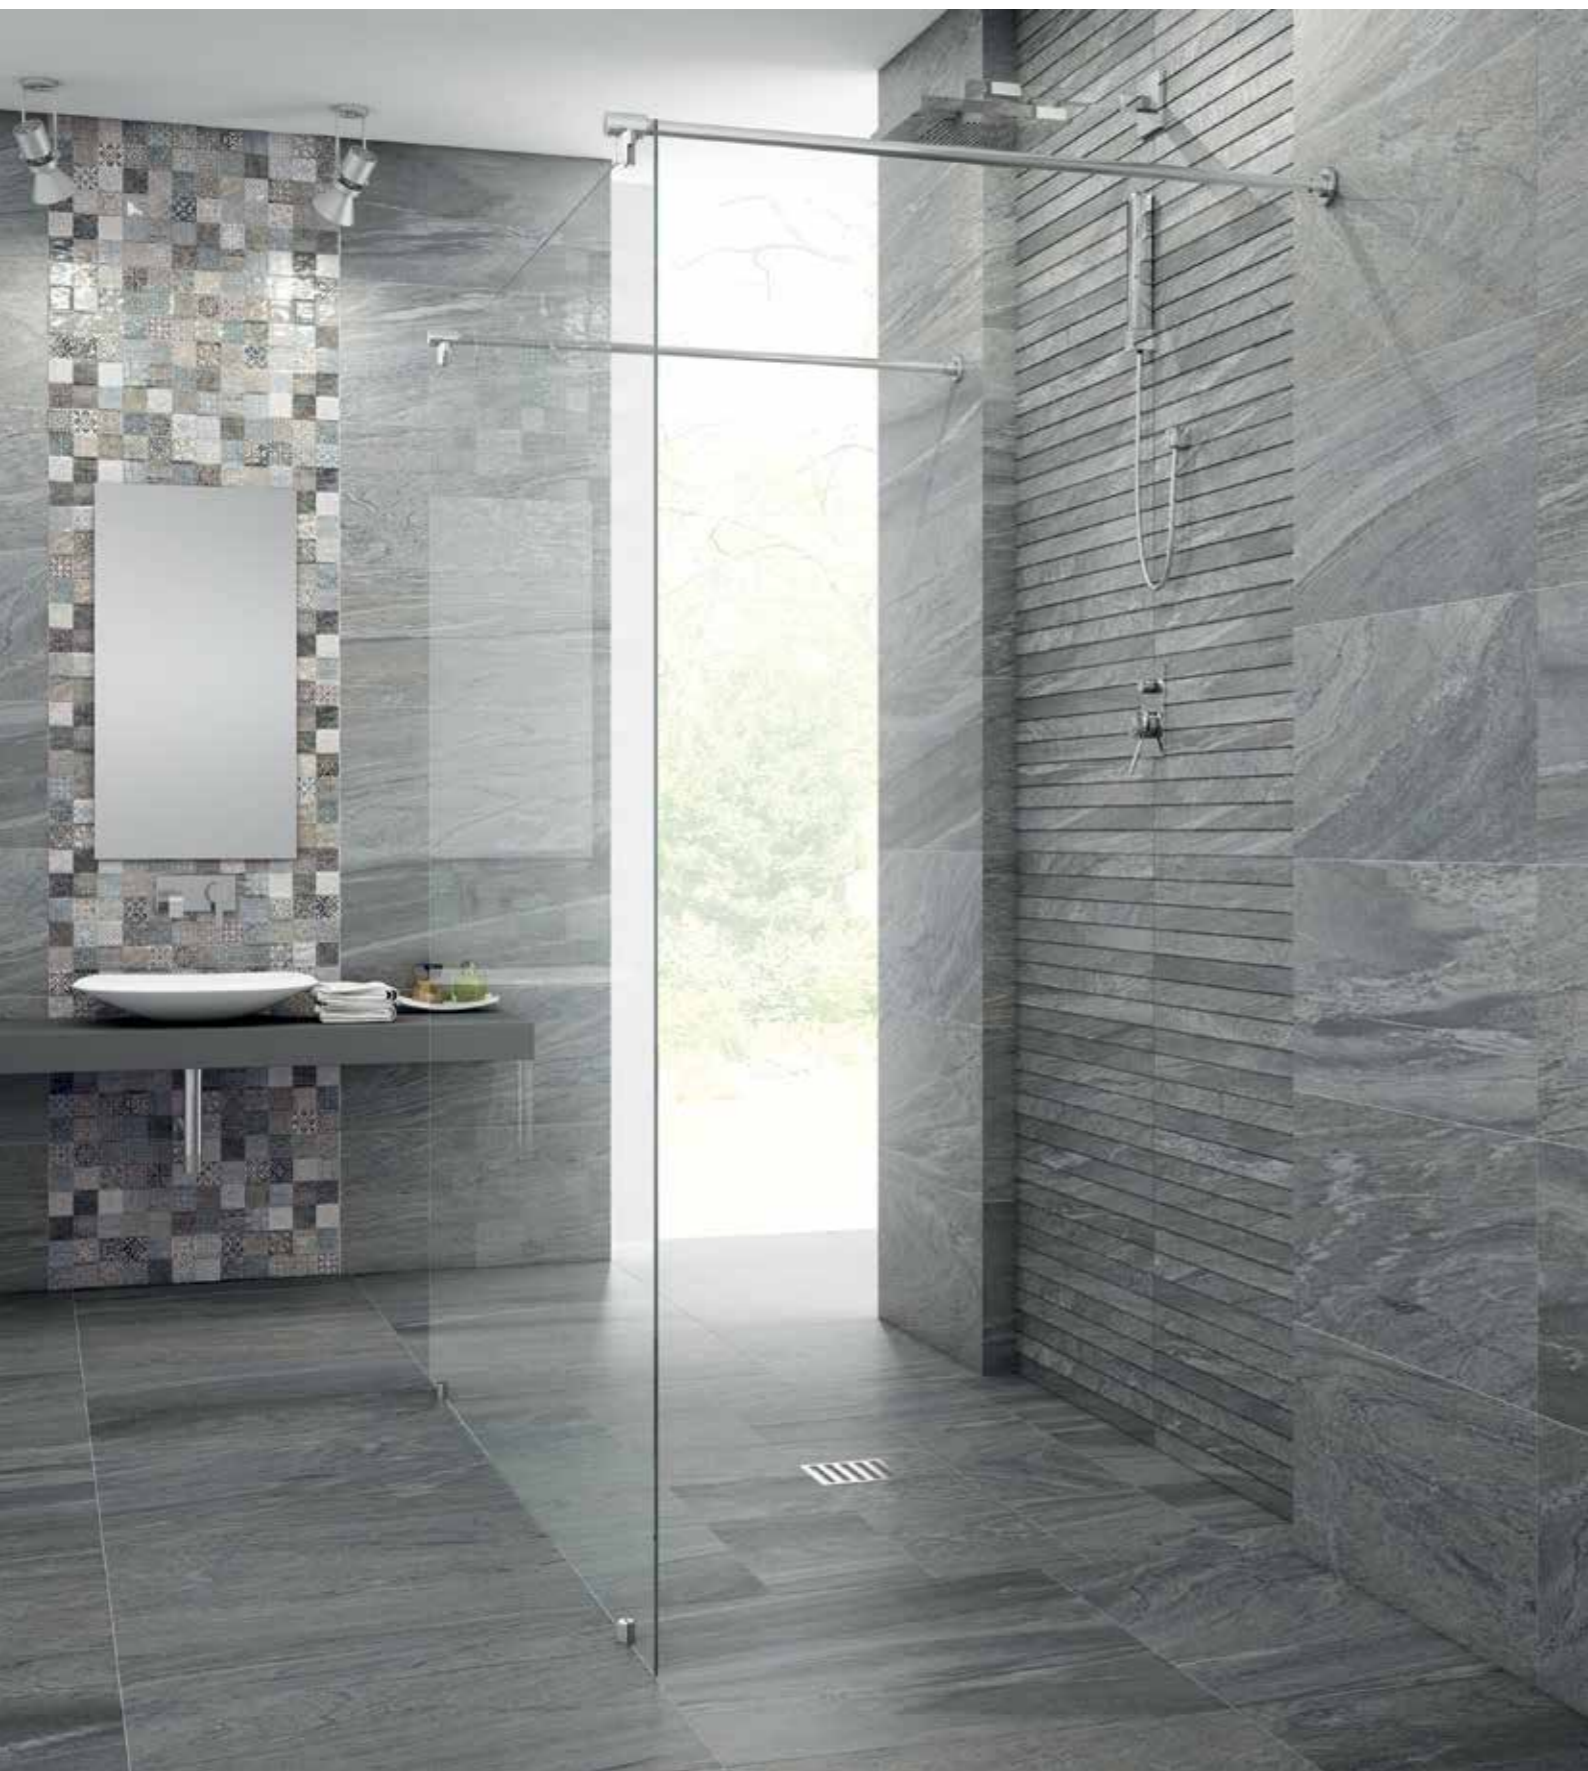

octogonal varana crema (mat) 40,8x40,8

octogonal verona blanco (mat) 40,8x40,8

taco black pulido 3x3

sahara blanco 32x62.5

sahara gris 32x62.5

deco sahara blanco 32x62.5

deco sahara gris 32x62.5

deco lys gris 32x62.5