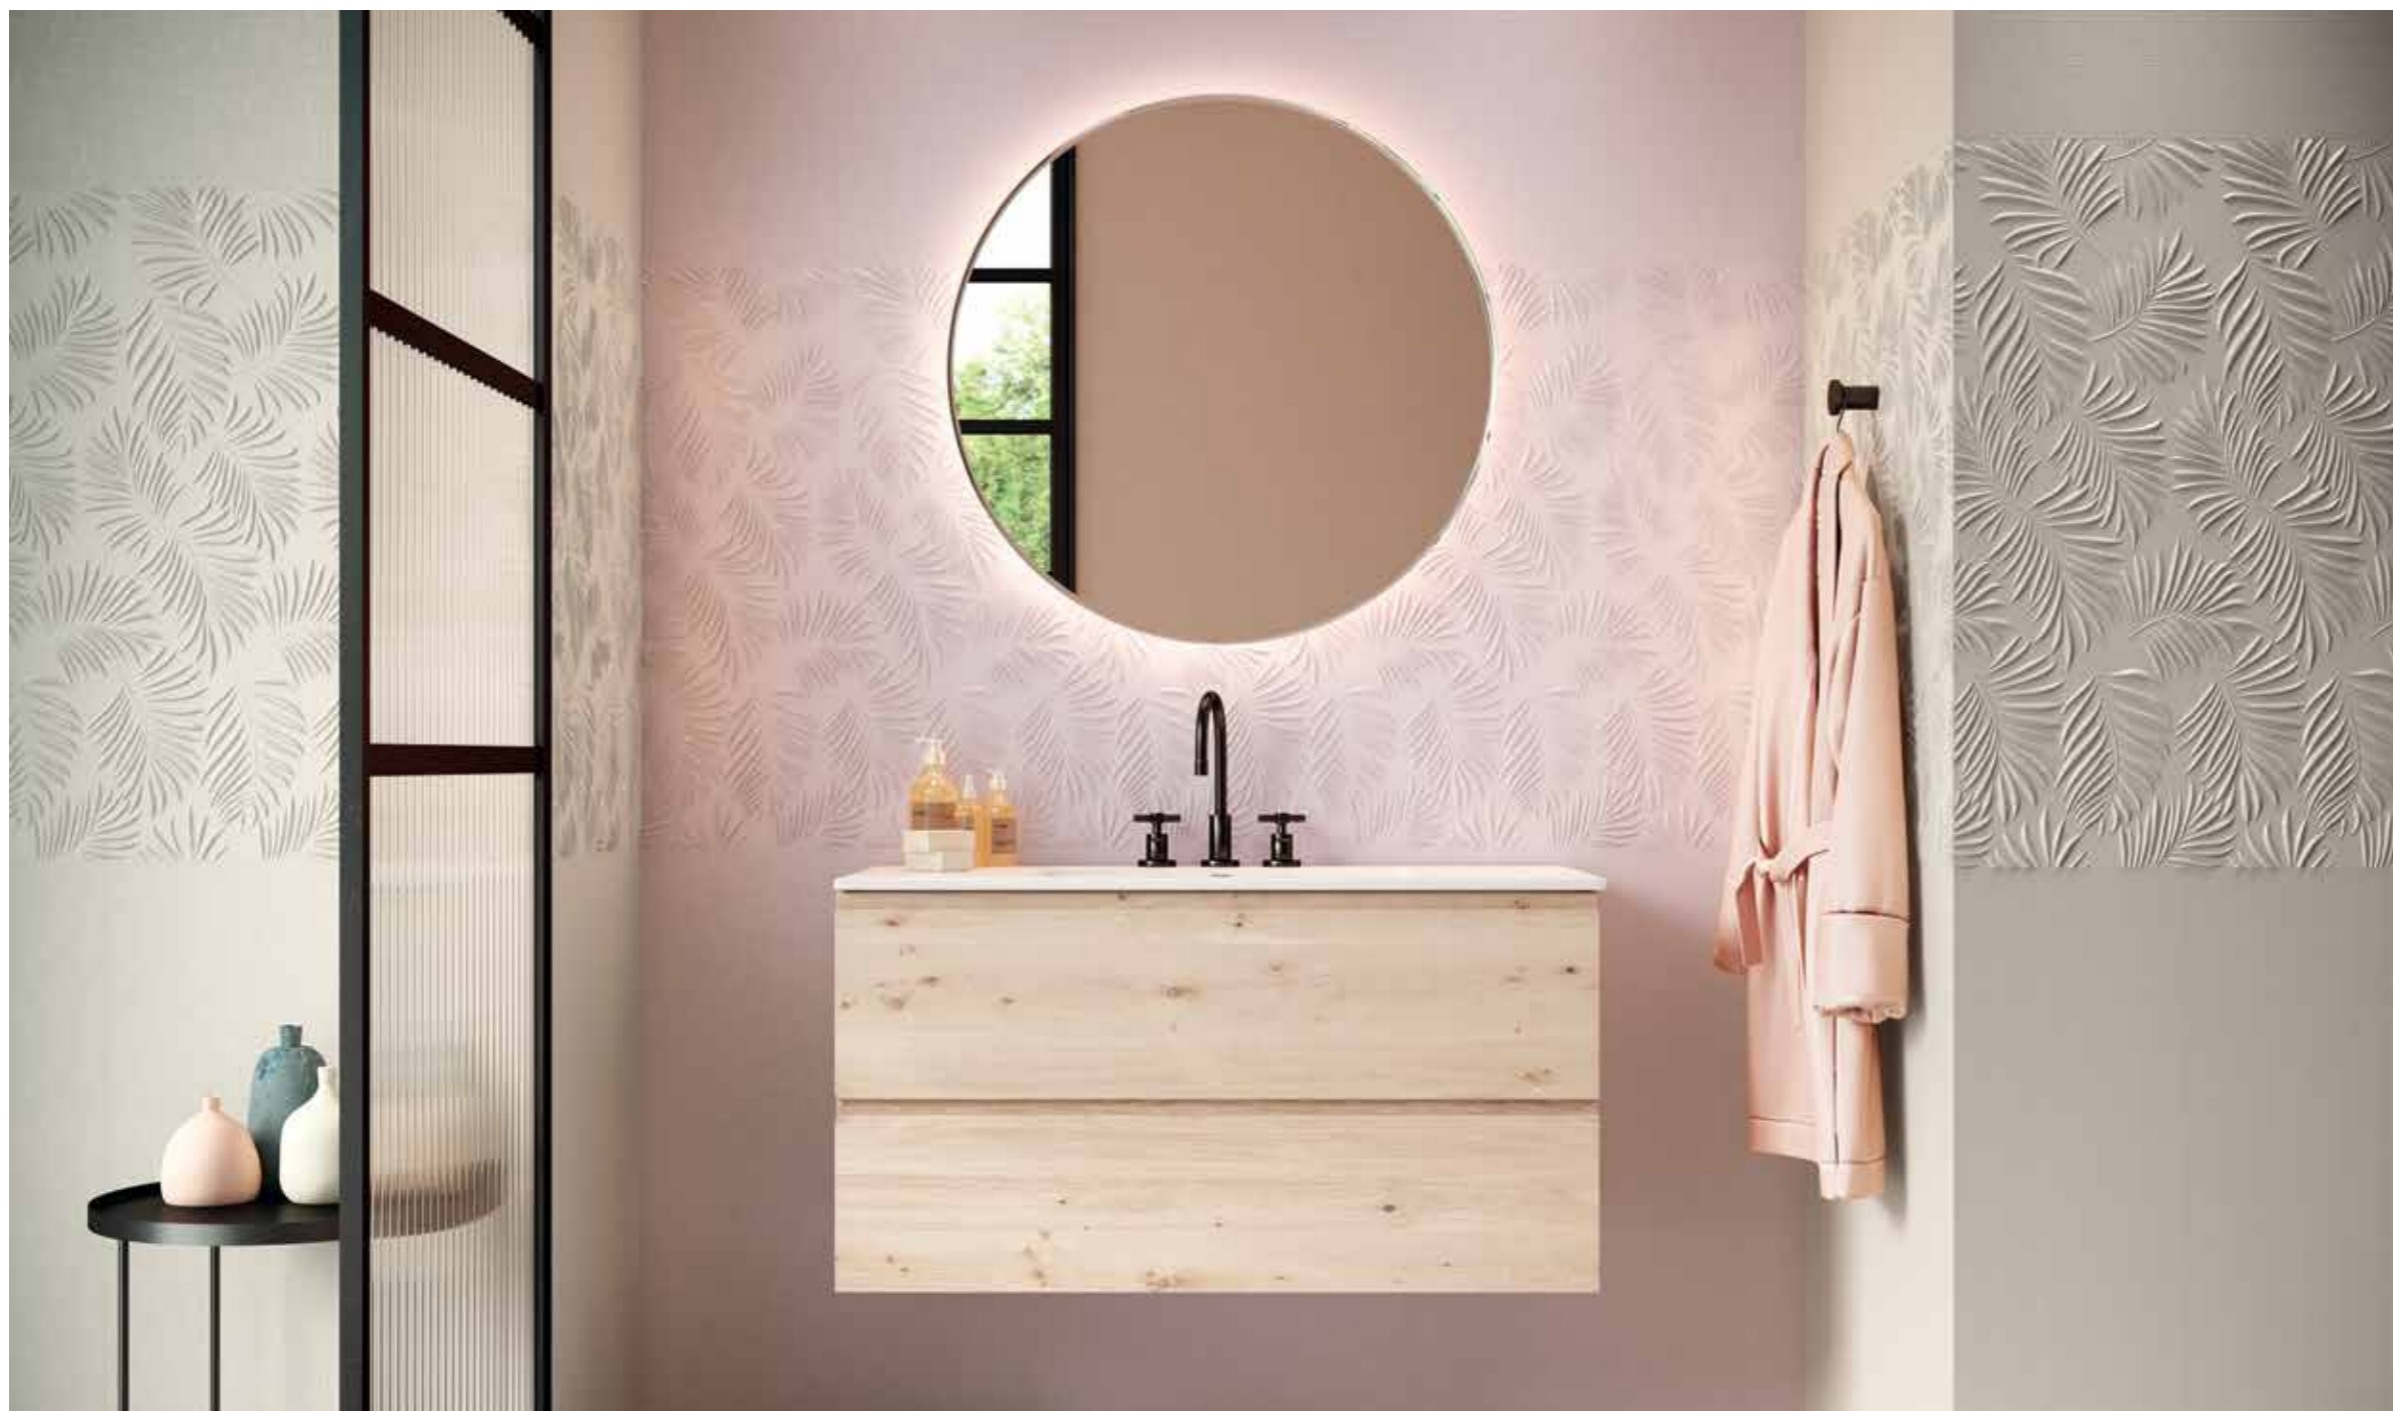

clasic marron 30x90

decor clasic floral beige rlv  
30x90

clasic beige 44,5x44,5

clasic marron 44,5x44,5

malla clasic marron 30x30

malla clasic beige 30x30

PEI

cm	коробка	m <sup>2</sup>	шт	kg	mm	PEI
30x90	коробка	1,08	4	21,5	11,1	
	палета	43,20	40	872		
44,5x44,5	коробка	0,99	5	19,83	10,5	III,IV
	палета	63,36	64	1281		