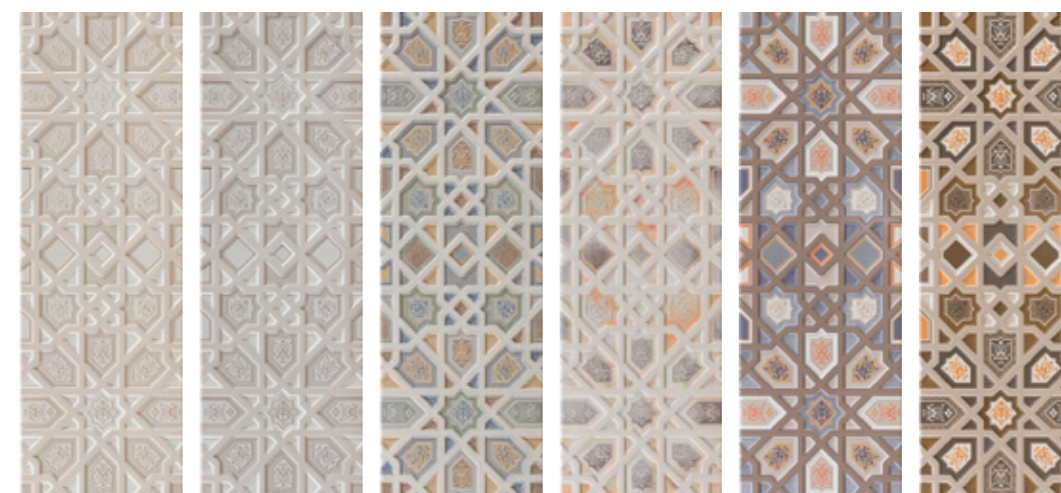

agatha coeur blanco
25x25

agatha coeur amarillo
25x25

agatha coeur carmin
25x25

agatha coeur naranja
25x25

agatha coeur pistacho
25x25

agatha coeur turquesa
25x25

tunis arena 30x90 tunis gris 30x90 zeila 30x90 shiraz 30x90 surat azul 30x90 surat blanco 30x90