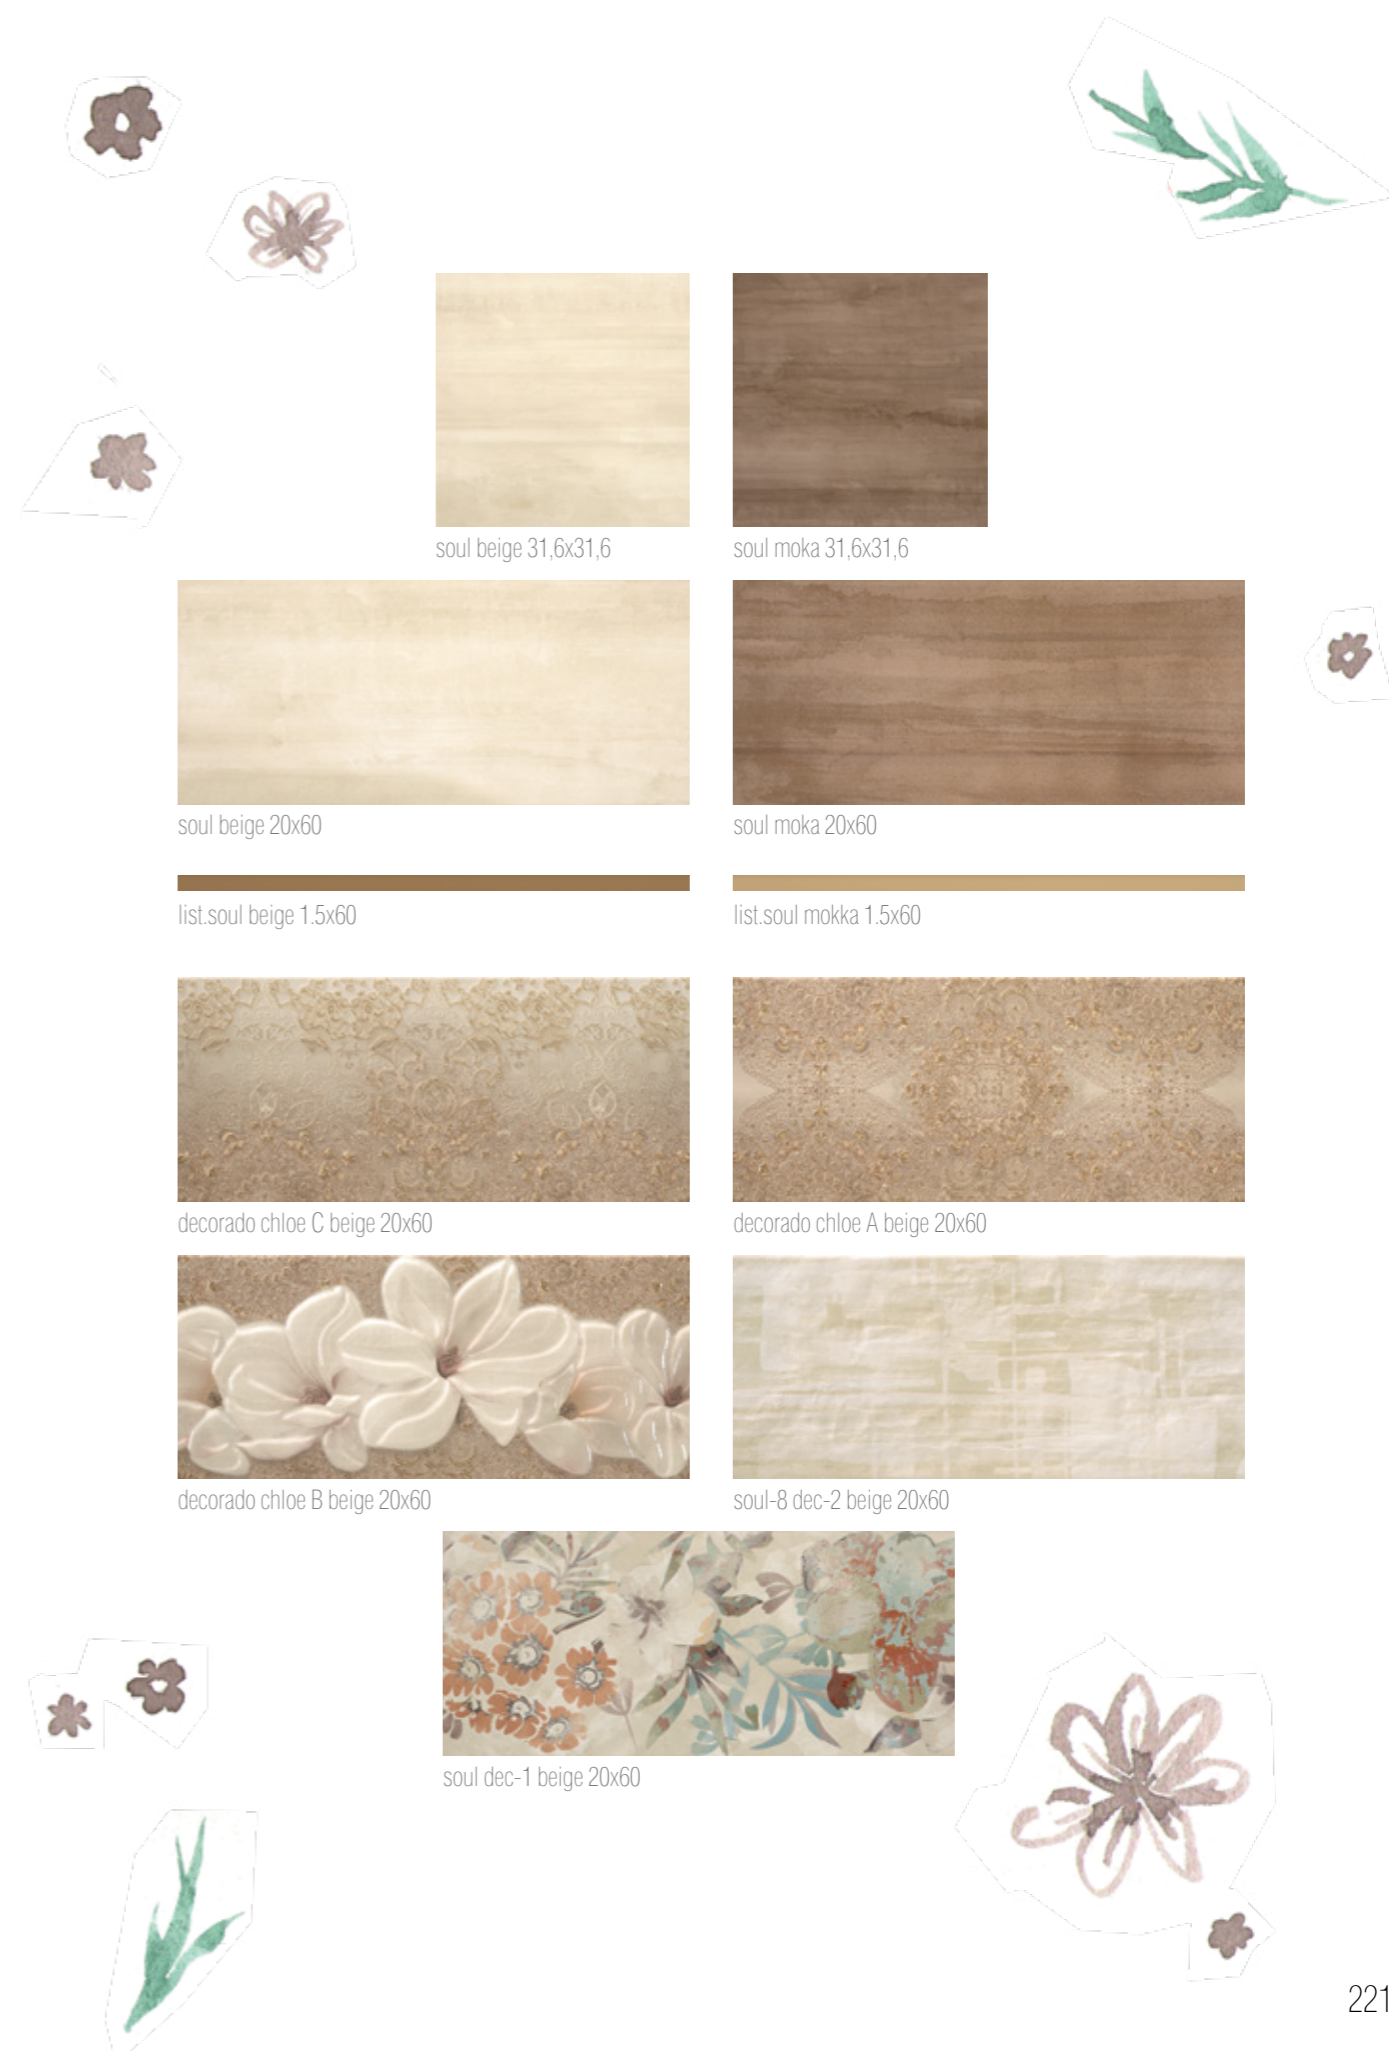

м²	шт	kg	mm
20x60	коробка	1,08	9	18,9	9
	палета	69,12	64	1210	
31,6x31,6	коробка	1	10	18,026	8
	палета	72	72	1336