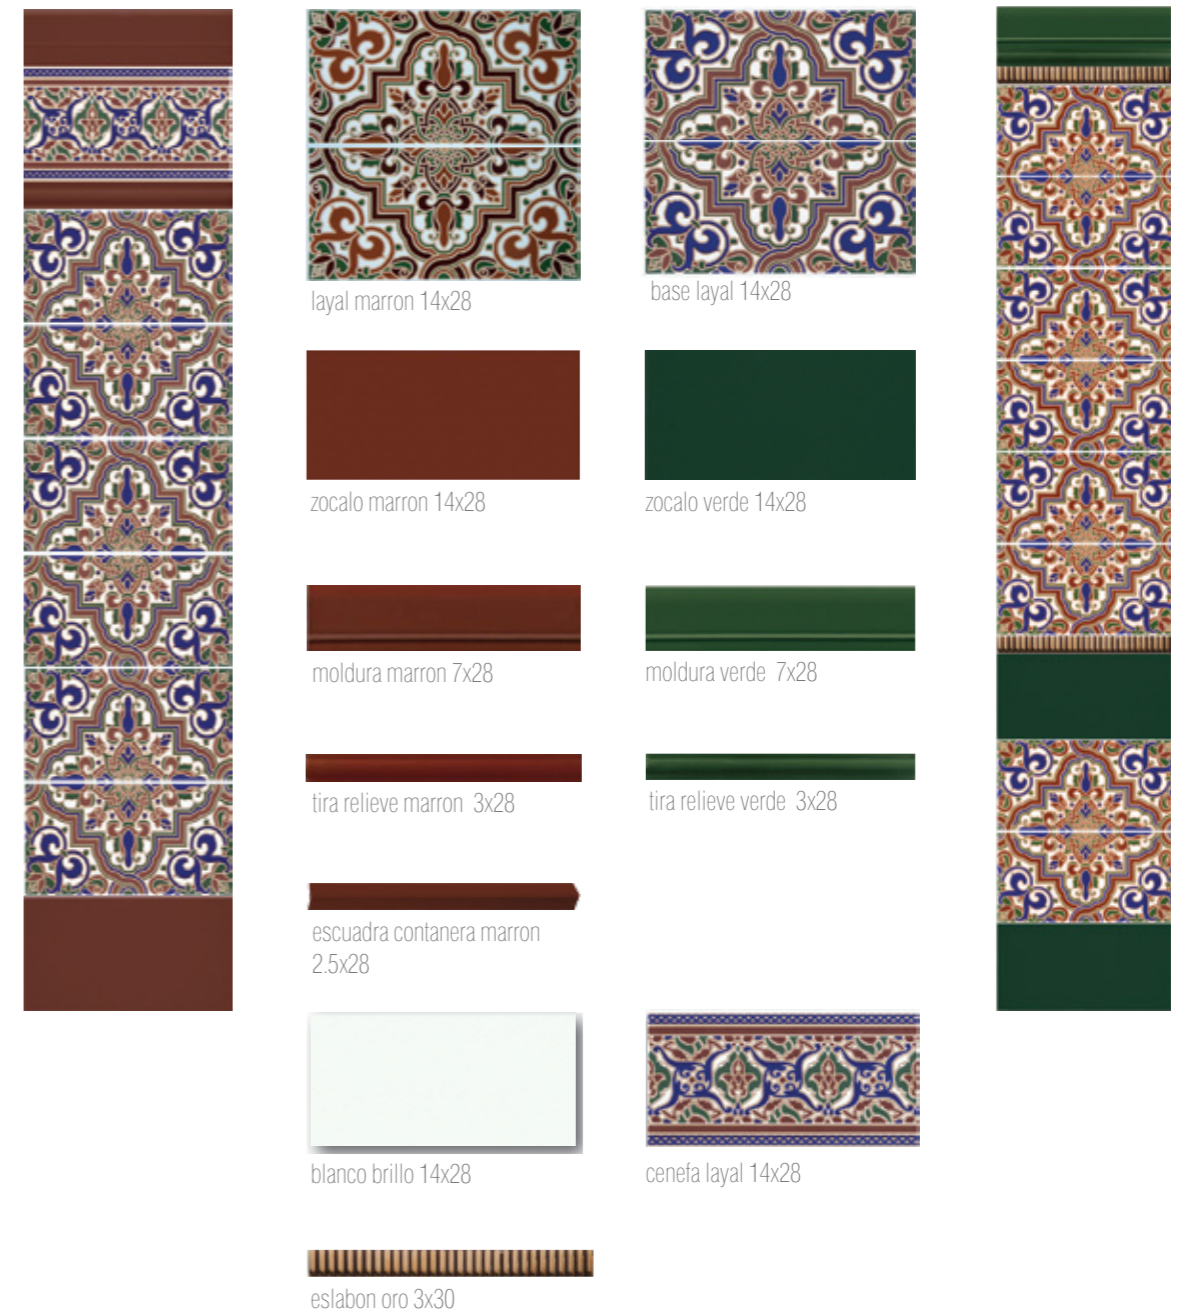

cordora 14x28

zocalo marron 14x28

escuadra contanera marron 2x28

listelo marron 2x28

yрonok escuadra
marron 5x5x5

moldura plana azul 7x28

cenefa cordora 14x28

eslabon oro 3x30

tira relieve azul 3x28

cordora 14x28

zocalo azul 14x28

escuadra contanera azul 2x28

listelo azul 2x28

yрonok escuadra
azul 5x5x5

biselado single blanco 7.5x15

tira blanco 2x15

moldura real azul
7x20

moldura relieve azul
5x20

moldura plana
azul-c 5x20

cordón azul 3x20

cubrecanto azul
2.5x20

zocalo azul-c
15x20

escuadra azul
5x20

escuadra azul
5x5x5